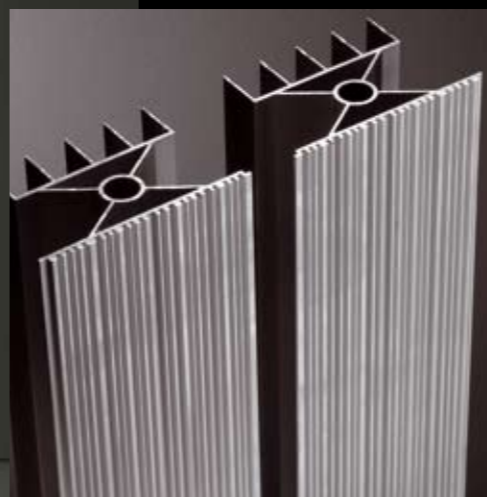

ALUMINIUM

EEN HOGE WARMTEAFGIFTE EN EEN AANTREKKELIJK LICHTGEWICHT.
UNE PUISSANCE ÉLEVÉE ET UN POIDS LÉGER ATTRAYANT.
EINE HOHE WÄRMELEISTUNG UND EIN ANZIEHENDES LEICHTGEWICHT.
A HIGH HEAT OUTPUT AND AN APPEALING LIGHT WEIGHT.

RECYCABLE MATERIAL