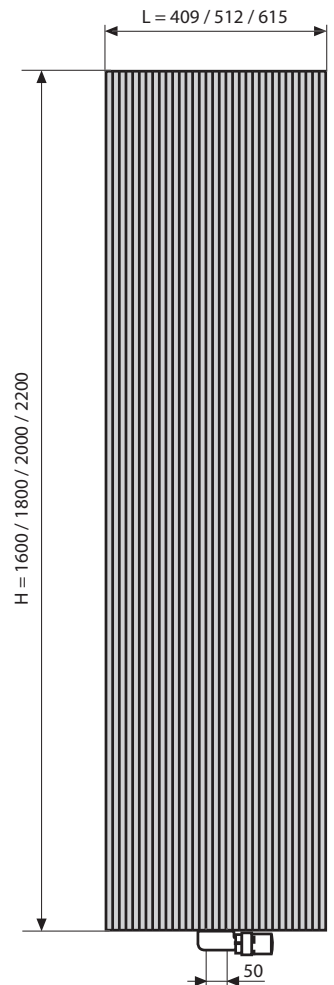

BRYCE

COLLECTION

DESIGN PLUS
materialvision
2007

Type	Breedte L (mm)	Hoogte H (mm)	75/65/20 = ΔT50 (Watt)	90/70/20 (Watt)	n-Exponent	Gewicht (kg)	Waterinhoud (l)	Art. nr. RAL 9016	Art. nr. N kleuren
BV	409	1600	1079	1359	1,31	17,90	1,40	49809	49800
BV	512	1600	1326	1673	1,32	22,23	1,78	49819	49810
BV	615	1600	1569	1984	1,33	26,55	2,15	49829	49820
BV	409	1800	1188	1497	1,31	19,95	1,85	49839	49830
BV	512	1800	1460	1843	1,32	24,74	2,09	49849	49840
BV	615	1800	1727	2180	1,32	29,53	2,33	49859	49850
BV	409	2000	1295	1631	1,31	22,00	2,00	49869	49860
BV	512	2000	1592	2006	1,31	27,25	2,25	49879	49870
BV	615	2000	1883	2376	1,32	32,50	2,50	49889	49880
BV	409	2200	1402	1766	1,31	24,60	2,30	49899	49890
BV	512	2200	1723	2171	1,31	30,00	2,52	49909	49900
BV	615	2200	2038	2567	1,31	35,40	2,75	49919	49910

WERKDRIK

10 bar (standaard)

ELEKTRISCH

niet van toepassing

KLEUREN

RAL 9016, N500, N501, N502, N503, N504, N505, N506, N507

AANSLUITING

enkel universele aansluiting MM, positie 5 enkel t.b.v. ontlufter

HANDDOEKBEUGEL

transparant glas

Breedte 900 mm 04202

Breedte 1200 mm 04204

mat glas

Breedte 900 mm 04203

Breedte 1200 mm 04205

DESIGN-VENTIELSET MET THERMOSTAATKOP

haaks

wit 01919

pergamon 01913

chroom 01914

inox 01918

recht

chroom 01924

Definitieve tekeningen weldra beschikbaar.